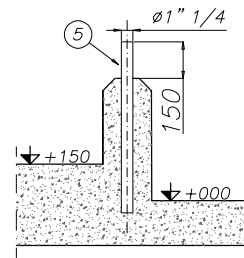

Rompitratta da cementare
(205018000042700)