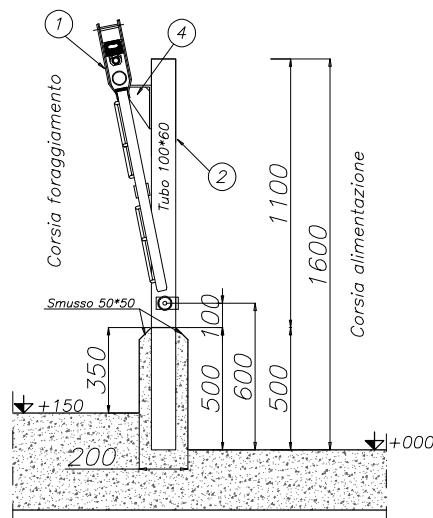

Autocatture mod. "Life"
(20501100000000)

Rompitratta da cementare
(205018000042700)

Piantana standard da cementare
(205018000106160)

Piantana standard da tassellare
(205018000106128)

Rompitratta da tassellare
(205018000180006)

* : Misure da rilevare su esistente

Posizione	Codice	Descrizione	"L"
01	205011000003200	"Life" 3 posti in 2m	2m
	205011000004300	"Life" 4 posti in 3m	3m
	205011000005400	"Life" 5 posti in 4m	4m
	205011000006400	"Life" 6 posti in 4m	4m
	205011000007500	"Life" 7 posti in 5m	5m
	205011000008500	"Life" 8 posti in 5m	5m
	205011000008600	"Life" 8 posti in 6m	6m
	205011000009600	"Life" 9 posti in 6m	6m

Posizione	Codice	Descrizione
02	205018000106160	Piantana da cementare
03	205018000106128	Piantana da tassellare
04	20501800025006	Supporto inclinazione a "Z"
05	205018000042700	Rompitratta da cementare
06	205018000180006	Rompitratta "L" da tassellare

* : indicare le dimensioni