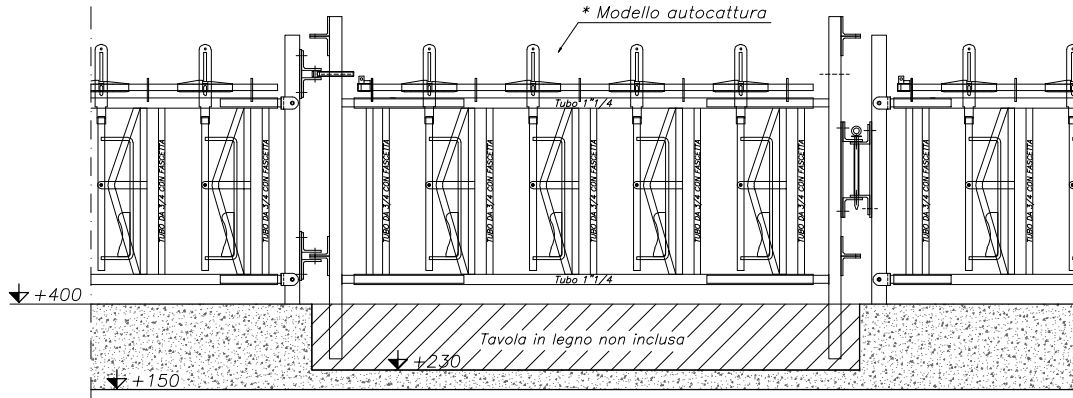

*Kit per cancello con autocattura "life"
(2050181000000)*

* : Possibilità di scelta tra tutti i modelli a catalogo

Composizione kit:

Posizione	Codice	Descrizione
01	205018000050140	Testa per cancello su cattura "life"
02	205048000060020	Cerniera per cancelli
03	205048000070300	Chiusura centrale competa
04	205018100000600	Tavola in legno*

* : indicare le dimensioni

*Kit per cancello con autocattura "baby"
(205018200000000)*

* : Possibilità di scelta tra tutti i modelli a catalogo

Composizione kit:

Posizione	Codice	Descrizione
01	205018001050140	Testa per cancello su cattura "baby"
02	205048000060020	Cerniera per cancelli
03	205048000070300	Chiusura centrale competa
04	205018100000600	Tavola in legno*

* : indicare le dimensioni