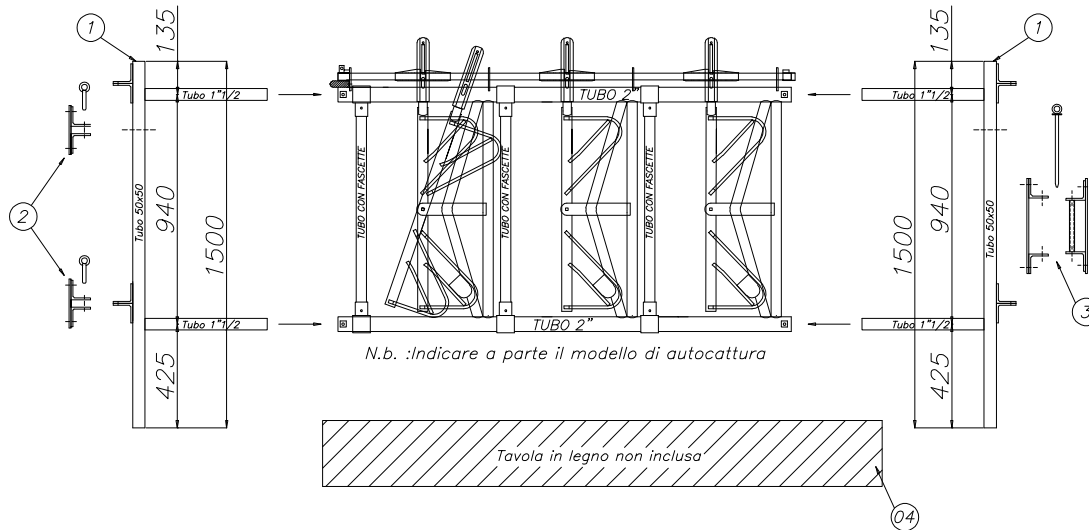

Autocatture mod. "Bull"
 (20501400000000)

Posizione	Codice	Descrizione	"L"	Posizione	Codice	Descrizione
01	205014000001100	"Bull" 1 posto in 1m	1m	02	205018000106160	Piantana da cementare
				03	205018000106128	Piantana da tassellare

*Kit per cancello con autocattura "life"
(2050181000000)*

* : Possibilità di scelta tra tutti i modelli a catalogo

Composizione kit:

Posizione	Codice	Descrizione
01	205018000050140	Testa per cancello su cattura "life"
02	205048000060020	Cerniera per cancelli
03	205048000070300	Chiusura centrale competa
04	205018100000600	Tavola in legno*

* : indicare le dimensioni