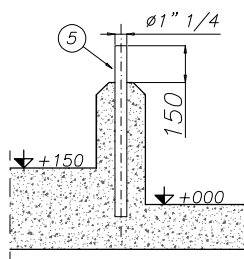

Autocatture mod. "Life"
(20501100000000)

Rompitratta da cementare
(205018000042700)

Piantana standard da cementare
(205018000106160)

Piantana standard da tassellare
(205018000106128)

Rompitratta da tassellare
(205018000180006)

* : Misure da rilevare su esistente

Posizione	Codice	Descrizione	"L"
01	205011000003200	"Life" 3 posti in 2m	2m
	205011000004300	"Life" 4 posti in 3m	3m
	205011000005400	"Life" 5 posti in 4m	4m
	205011000006400	"Life" 6 posti in 4m	4m
	205011000007500	"Life" 7 posti in 5m	5m
	205011000008500	"Life" 8 posti in 5m	5m
	205011000008600	"Life" 8 posti in 6m	6m
	205011000009600	"Life" 9 posti in 6m	6m

Posizione	Codice	Descrizione
02	205018000106160	Piantana da cementare
03	205018000106128	Piantana da tassellare
04	20501800025006	Supporto inclinazione a "Z"
05	205018000042700	Rompitratta da cementare
06	205018000180006	Rompitratta "L" da tassellare

Autocatture mod. "Baby"
(20501300000000)

Piantana standard da tassellare
(205018000106128)

* : Misure da rilevare su esistente

Piantana standard da cementare
(205018000106160)

Posizione	Codice	Descrizione	"L"	Posizione	Codice	Descrizione
01	205013000004200	"Baby" 4 posti in 2m	2m	02	205018000106160	Piantana da cementare
	205013000005250	"Baby" 5 posti in 2,5m	2.5m	03	205018000106128	Piantana da tassellare
	205013000006300	"Baby" 6 posti in 3m	3m			