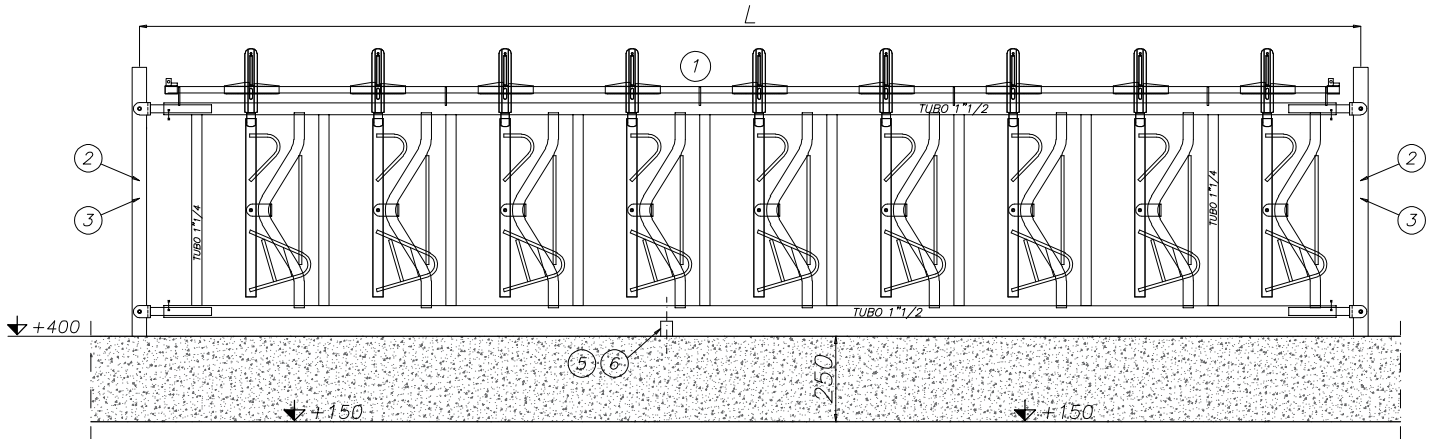

Piantana standard da cementare
(205018000106160)

Autocatture mod. "midi"

20501500000000

Piantana standard da tassellare
(205018000106128)