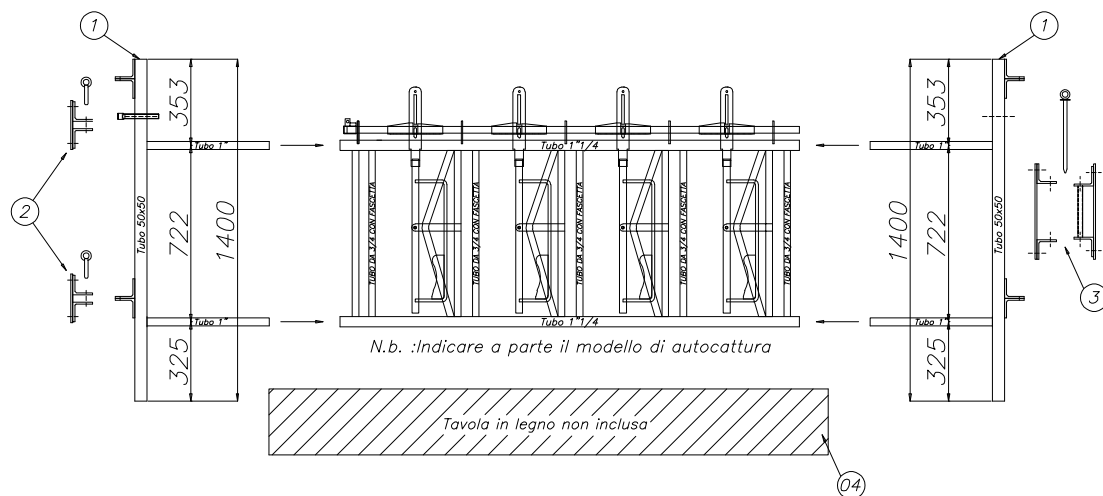

*Kit per cancello con autocattura "life"
(2050181000000)*

* : Possibilità di scelta tra tutti i modelli a catalogo

Composizione kit:

Posizione	Codice	Descrizione
01	205018000050140	Testa per cancello su cattura "life"
02	205048000060020	Cerniera per cancelli
03	205048000070300	Chiusura centrale competa
04	205018100000600	Tavola in legno*

* : indicare le dimensioni

*Kit per cancello con autocattura "baby"
(205018200000000)*

* : Possibilità di scelta tra tutti i modelli a catalogo

Composizione kit:

Posizione	Codice	Descrizione
01	205018001050140	Testa per cancello su cattura "baby"
02	205048000060020	Cerniera per cancelli
03	205048000070300	Chiusura centrale competa
04	205018100000600	Tavola in legno*

* : indicare le dimensioni