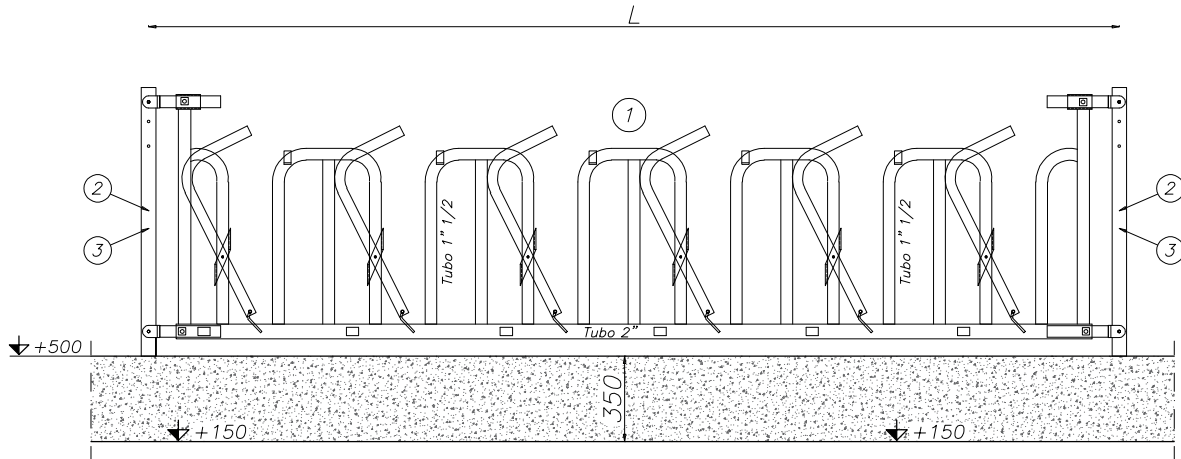

Autocatture mod. "Baby"
(20501300000000)

Piantana standard da tassellare
(205018000106128)

* : Misure da rilevare su esistente

Piantana standard da cementare
(205018000106160)

Posizione	Codice	Descrizione	"L"	Posizione	Codice	Descrizione
01	205013000004200	"Baby" 4 posti in 2m	2m	02	205018000106160	Piantana da cementare
	205013000005250	"Baby" 5 posti in 2,5m	2.5m	03	205018000106128	Piantana da tassellare
	205013000006300	"Baby" 6 posti in 3m	3m			

Autocatture mod. "Swedish" (con corna)
 (20501200000000)

Posizione	Codice	Descrizione	"L"	Posizione	Codice	Descrizione
01	205012000005400	"Swedish" 5 posti in 4m	4m	02	205018000106160	Piantana da cementare
	205012000006500	"Swedish" 6 posti in 5m	5m	03	205018000106128	Piantana da tassellare
	205012000007500	"Swedish" 7 posti in 5m	5m			
	205012000008600	"Swedish" 8 posti in 6m	6m			