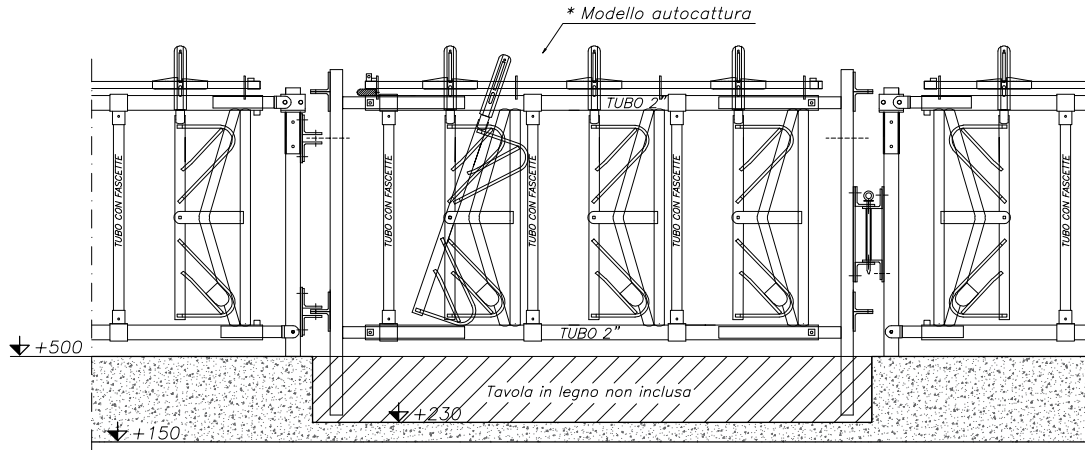

*Kit per cancello con autocattura "life"
(2050181000000)*

* : Possibilità di scelta tra tutti i modelli a catalogo

Composizione kit: