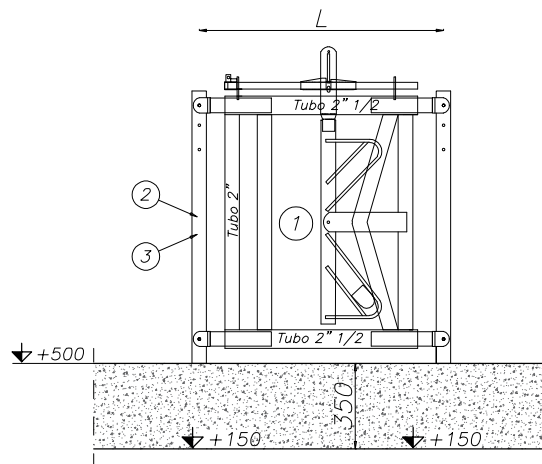

Autocatture mod. "Bull"
(20501400000000)

Posizione	Codice	Descrizione	"L"	Posizione	Codice	Descrizione
01	205014000001100	"Bull" 1 posto in 1m	1m	02	205018000106160	Piantana da cementare
				03	205018000106128	Piantana da tassellare