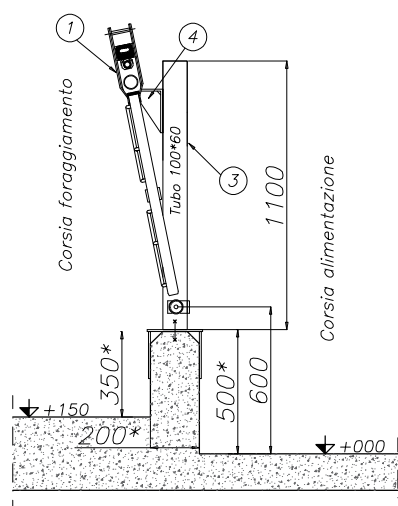

Autocatture mod. "Life"
(20501100000000)

Rompitratta da cementare
(205018000042700)

Piantana standard da cementare
(205018000106160)

Piantana standard da tassellare
(205018000106128)

Rompitratta da tassellare
(205018000180006)

* : Misure da rilevare su esistente

Posizione	Codice	Descrizione	"L"
01	205011000003200	"Life" 3 posti in 2m	2m
	205011000004300	"Life" 4 posti in 3m	3m
	205011000005400	"Life" 5 posti in 4m	4m
	205011000006400	"Life" 6 posti in 4m	4m
	205011000007500	"Life" 7 posti in 5m	5m
	205011000008500	"Life" 8 posti in 5m	5m
	205011000008600	"Life" 8 posti in 6m	6m
	205011000009600	"Life" 9 posti in 6m	6m

Posizione	Codice	Descrizione
02	205018000106160	Piantana da cementare
03	205018000106128	Piantana da tassellare
04	20501800025006	Supporto inclinazione a "Z"
05	205018000042700	Rompitratta da cementare
06	205018000180006	Rompitratta "L" da tassellare

* : indicare le dimensioni