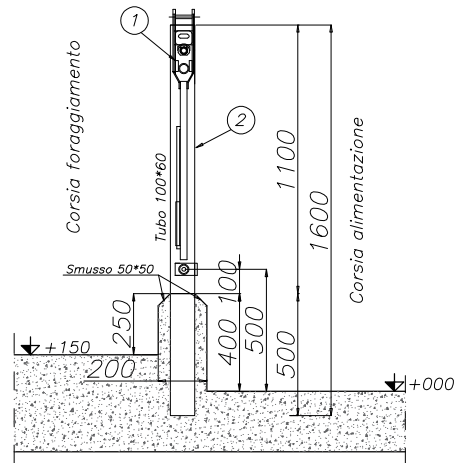

Autocatture mod. "midi"

20501500000000

Piantana standard da tassellare
(205018000106128)

* : Misure da rilevare su esistente

Piantana standard da cementare
(205018000106160)

Rompitratta da tassellare
(205018000180006)

Rompitratta da cementare
(205018000042700)

Posizione	Codice	Descrizione	"L"
01	20501500009500	"midi life" 9 posti in 5m	5m

Posizione	Codice	Descrizione
02	205018000106160	Piantana da cementare
03	205018000106128	Piantana da tassellare
05	205018000042700	Rompitratta da cementare
06	205018000180006	Rompitratta "L" da tassellare