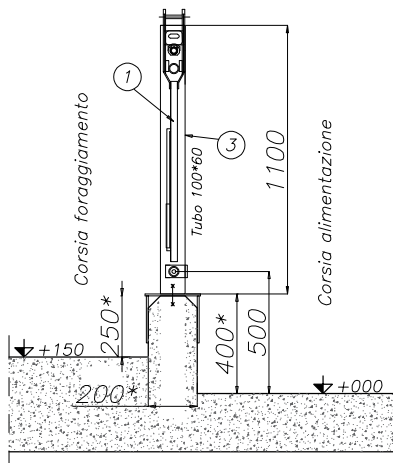

Piantana standard da tassellare
(205018000106128)

* : Misure da rilevare su esistente