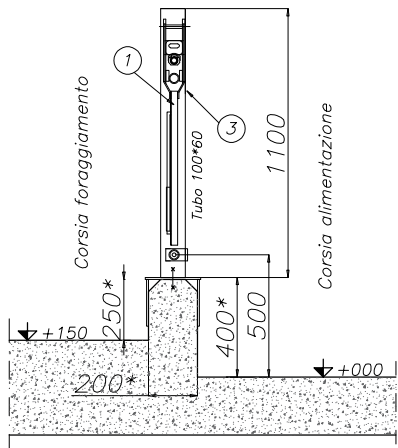

Rompitratta da cementare
(205018000042700)

Posizione	Codice	Descrizione	"L"
01	20501500009500	"midi life" 9 posti in 5m	5m

Posizione	Codice	Descrizione
02	205018000106160	Piantana da cementare
03	205018000106128	Piantana da tassellare
05	205018000042700	Rompitratta da cementare
06	205018000180006	Rompitratta "L" da tassellare

Autocatture mod. "Baby"
(20501300000000)

Piantana standard da tassellare
(205018000106128)

* : Misure da rilevare su esistente

Piantana standard da cementare
(205018000106160)

Posizione	Codice	Descrizione	"L"	Posizione	Codice	Descrizione
01	205013000004200	"Baby" 4 posti in 2m	2m	02	205018000106160	Piantana da cementare
	205013000005250	"Baby" 5 posti in 2,5m	2.5m	03	205018000106128	Piantana da tassellare
	205013000006300	"Baby" 6 posti in 3m	3m			