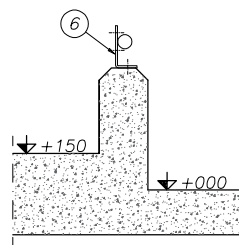

Autocatture mod. "Life"
(20501100000000)

Rompitratta da cementare
(205018000042700)

Piantana standard da cementare
(205018000106160)

Piantana standard da tassellare
(205018000106128)

Rompitratta da tassellare
(205018000180006)

* : Misure da rilevare su esistente

Posizione	Codice	Descrizione	"L"
01	205011000003200	"Life" 3 posti in 2m	2m
	205011000004300	"Life" 4 posti in 3m	3m
	205011000005400	"Life" 5 posti in 4m	4m
	205011000006400	"Life" 6 posti in 4m	4m
	205011000007500	"Life" 7 posti in 5m	5m
	205011000008500	"Life" 8 posti in 5m	5m
	205011000008600	"Life" 8 posti in 6m	6m
	205011000009600	"Life" 9 posti in 6m	6m

* : indicare le dimensioni

*Kit per cancello con autocattura "baby"
(205018200000000)*

* : Possibilità di scelta tra tutti i modelli a catalogo

Composizione kit:

Posizione	Codice	Descrizione
01	205018001050140	Testa per cancello su cattura "baby"
02	205048000060020	Cerniera per cancelli
03	205048000070300	Chiusura centrale competa
04	205018100000600	Tavola in legno*