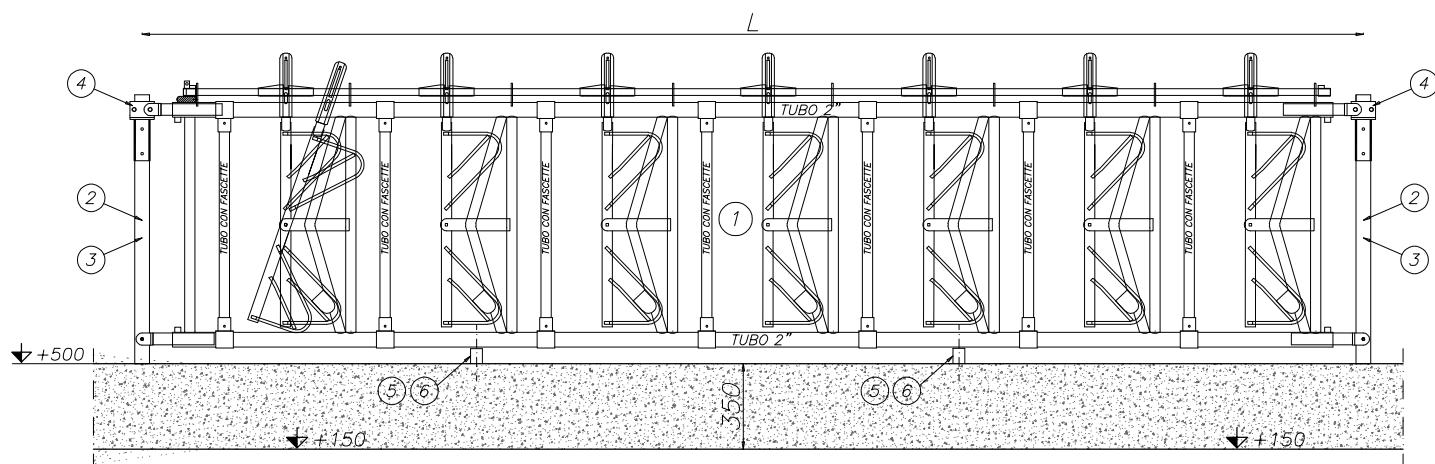

Autocatture mod. "Life"
(20501100000000)

Rompitratta da cementare
(205018000042700)

Piantana standard da cementare
(205018000106160)

Piantana standard da tassellare
(205018000106128)

Rompitratta da tassellare
(205018000180006)

* : Misure da rilevare su esistente

Posizione	Codice	Descrizione	"L"
01	205011000003200	"Life" 3 posti in 2m	2m
	205011000004300	"Life" 4 posti in 3m	3m
	205011000005400	"Life" 5 posti in 4m	4m
	205011000006400	"Life" 6 posti in 4m	4m
	205011000007500	"Life" 7 posti in 5m	5m
	205011000008500	"Life" 8 posti in 5m	5m
	205011000008600	"Life" 8 posti in 6m	6m
	205011000009600	"Life" 9 posti in 6m	6m

Posizione	Codice	Descrizione
02	205018000106160	Piantana da cementare
03	205018000106128	Piantana da tassellare
04	20501800025006	Supporto inclinazione a "Z"
05	205018000042700	Rompitratta da cementare
06	205018000180006	Rompitratta "L" da tassellare

Autocatture mod. "Baby"
(20501300000000)

Piantana standard da tassellare
(205018000106128)

* : Misure da rilevare su esistente

Piantana standard da cementare
(205018000106160)

Posizione	Codice	Descrizione	"L"	Posizione	Codice	Descrizione
01	205013000004200	"Baby" 4 posti in 2m	2m	02	205018000106160	Piantana da cementare
	205013000005250	"Baby" 5 posti in 2,5m	2.5m	03	205018000106128	Piantana da tassellare
	205013000006300	"Baby" 6 posti in 3m	3m			