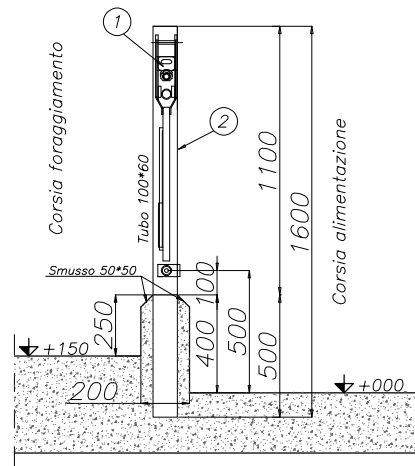

Autocatture mod. "Baby"
(20501300000000)

Piantana standard da tassellare
(205018000106128)

* : Misure da rilevare su esistente

Piantana standard da cementare
(205018000106160)

Posizione	Codice	Descrizione	"L"	Posizione	Codice	Descrizione
01	205013000004200	"Baby" 4 posti in 2m	2m	02	205018000106160	Piantana da cementare
	205013000005250	"Baby" 5 posti in 2,5m	2.5m	03	205018000106128	Piantana da tassellare
	205013000006300	"Baby" 6 posti in 3m	3m			

Autocatture mod. "Swedish" (con corna)
 (20501200000000)

Posizione	Codice	Descrizione	"L"	Posizione	Codice	Descrizione
01	205012000005400	"Swedish" 5 posti in 4m	4m	02	205018000106160	Piantana da cementare
	205012000006500	"Swedish" 6 posti in 5m	5m	03	205018000106128	Piantana da tassellare
	205012000007500	"Swedish" 7 posti in 5m	5m			
	205012000008600	"Swedish" 8 posti in 6m	6m			

* : indicare le dimensioni