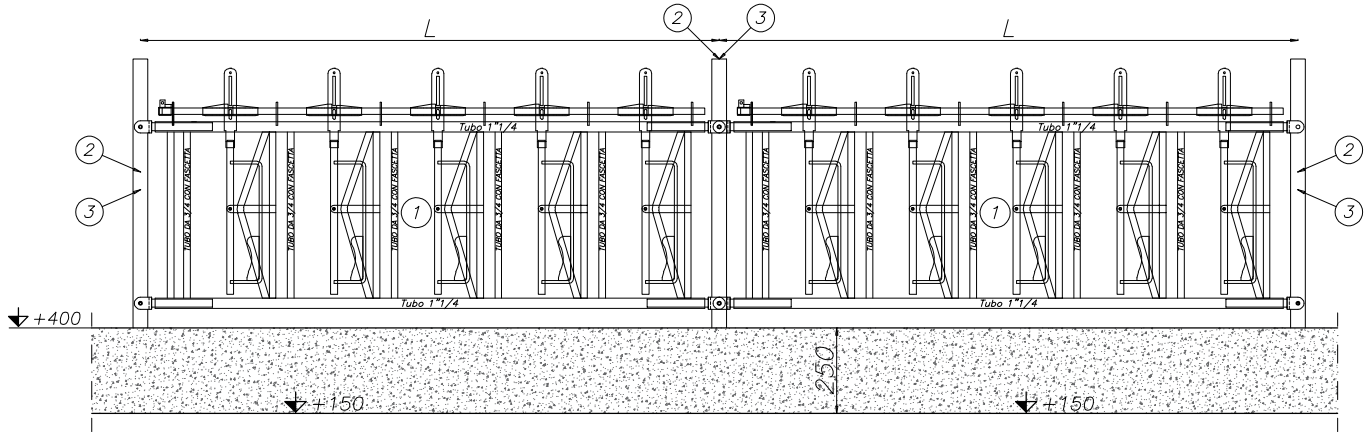

Autocatture mod. "midi"

20501500000000

Piantana standard da tassellare
(205018000106128)

* : Misure da rilevare su esistente

Piantana standard da cementare
(205018000106160)

Rompitratta da tassellare
(205018000180006)

Rompitratta da cementare
(205018000042700)

Posizione	Codice	Descrizione	"L"
01	20501500009500	"midi life" 9 posti in 5m	5m

Posizione	Codice	Descrizione
02	205018000106160	Piantana da cementare
03	205018000106128	Piantana da tassellare
05	205018000042700	Rompitratta da cementare
06	205018000180006	Rompitratta "L" da tassellare

Autocatture mod. "Baby"
(20501300000000)

Piantana standard da tassellare
(205018000106128)

* : Misure da rilevare su esistente

Piantana standard da cementare
(205018000106160)

Posizione	Codice	Descrizione	"L"	Posizione	Codice	Descrizione
01	205013000004200	"Baby" 4 posti in 2m	2m	02	205018000106160	Piantana da cementare
	205013000005250	"Baby" 5 posti in 2,5m	2.5m	03	205018000106128	Piantana da tassellare
	205013000006300	"Baby" 6 posti in 3m	3m			