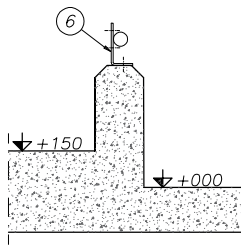

Autocatture mod. "midi"

20501500000000

Piantana standard da tassellare
(205018000106128)

* : Misure da rilevare su esistente

Piantana standard da cementare
(205018000106160)

Rompitratta da tassellare
(205018000180006)

Rompitratta da cementare
(205018000042700)

Posizione	Codice	Descrizione	"L"
01	20501500009500	"midi life" 9 posti in 5m	5m

Posizione	Codice	Descrizione
02	205018000106160	Piantana da cementare
03	205018000106128	Piantana da tassellare
05	205018000042700	Rompitratta da cementare
06	205018000180006	Rompitratta "L" da tassellare

Autocatture mod. "Baby"
(20501300000000)

Piantana standard da tassellare
(205018000106128)

* : Misure da rilevare su esistente

Piantana standard da cementare
(205018000106160)

Posizione	Codice	Descrizione	"L"	Posizione	Codice	Descrizione
01	205013000004200	"Baby" 4 posti in 2m	2m	02	205018000106160	Piantana da cementare
	205013000005250	"Baby" 5 posti in 2,5m	2.5m	03	205018000106128	Piantana da tassellare
	205013000006300	"Baby" 6 posti in 3m	3m			