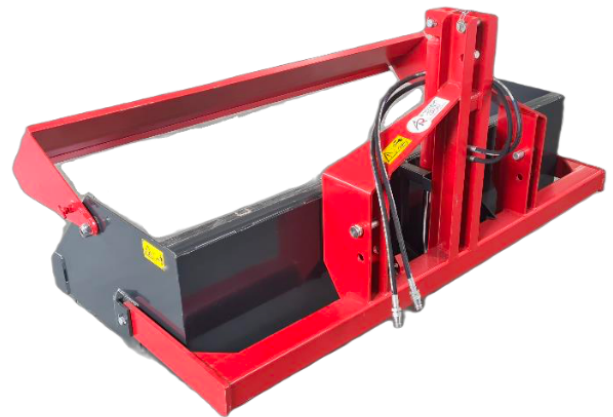

## CARICATERRA PESANTE (ribaltabile)

Bilanciato Meccanico (CTPM) – Idraulico (CTPI)

<b>Modello – CTPM (meccanico)</b>	<b>Peso (kg)</b>	<b>Limite carico (kg)</b>	<b>Accessorio: sponda reversibile</b>
120 X 70	135	250	
140 X 70	145	350	
160 X 90	210	450	
180 X 90	270	550	
200 X 90	300	650	
<b>Modello – CTPI (idraulico)</b>	<b>Peso (kg)</b>	<b>Limite carico (kg)</b>	<b>Accessorio: sponda reversibile</b>
120 X 70	145	250	
140 X 70	155	350	
160 X 90	220	450	
180 X 90	280	550	
200 X 90	310	650	

**DIMENSIONI- H:40cm – L:80cm**