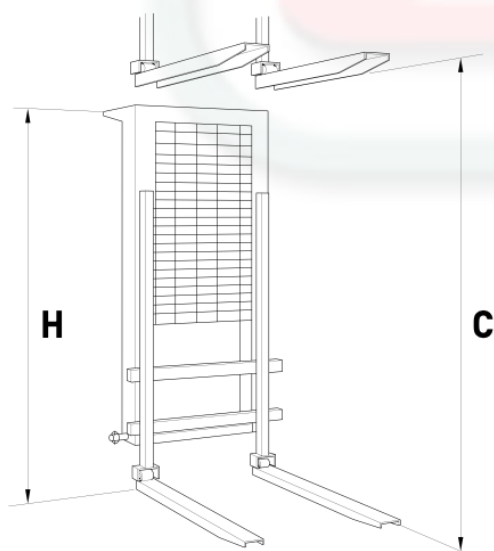

DUPLEX

PL 7

con cilindro centrale

ELEVATORI DUPLEX

Portata kg 700, adatti a trattrici di piccola potenza.
Solo elevazione con forche fisse registrabili in larghezza.

CARATTERISTICHE E DOTAZIONE DI SERIE

- Montanti in tubolare in acciaio
- Pattini di scorrimento in arnite
- Catena di sollevamento BL 534
- Cilindro centrale di alzata a doppio effetto con valvola di sicurezza in alzata
- N. 2 innesti rapidi per mandata e ritorno olio idraulico
- Agganci per sollevamento
- Piedino di appoggio
- Forche fisse scatolate registrabili in larghezza

Solo elevazione con forche fisse registrabili in larghezza

Legenda:

H ingombro
C elevazione

* Le immagini sono inserite a scopo illustrativo e non costituiscono elemento contrattuale.

ACCESSORI

- Forche registrabili e pieghevoli
- Traslazione con distributore compreso
- Terzo punto idraulico
- Predisposizione al traslatore prese olio per accessori idraulici
- Stringicasse idraulico smontabile con distributore
- Colorazione a scelta

Elevazione	Ingombro	Massa kg
1.400	1.250	115
1.800	1.450	140
2.100	1.600	170