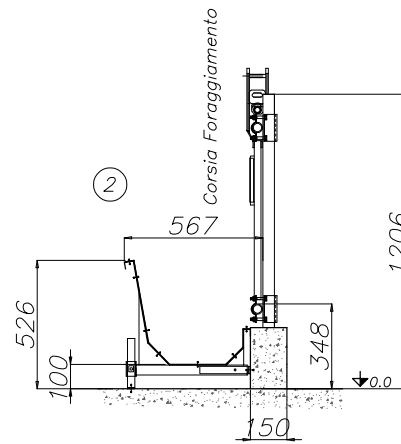

Autocatture per ovini/capri

Autocatture 6 posti 2m

Autocatture eco 10 posti 3m eco

Posizione	Codice	Descrizione
01	206011000006200	Autocattura 6 posti in 2m
02	206018000048120	Colonna \varnothing 48 da cementare
03	206012000010300	Autocattura 10 posti in 3m eco
04	206018000050080	Piantana in piatto da cementare eco

Autocatture per ovini/caprini

Autocatture per animali con corna 9 posti 3m

Tubo testa libero accesso

Posizione	Codice	Descrizione
01	206013000009300	Autocattura 9p in 3m per corna
02	206018000050080	Colonna da cementare eco
03	206021000006200	Tubo testa libero accesso
04	206018000048120	Colonna \varnothing 48 da cementare

Accessori per autocatture per ovini/caprini

Mangiatoia senza muretto

Mangiatoia con muretto

Mangiatoia motorizzata per ovini/caprini

Posizione	Codice	Descrizione
01	20602100000000	Mangiatoia con n.2 chiusure laterali e supporti, senza muretto
02	20602200000000	Mangiatoia con n.2 chiusure laterali e supporti, con muretto
03	20602300100000	Gruppo di traino lung. 3m da 3kW per nastro fino a 40m
04	20602300200000	Telaio zincato e multiplo di 3m , larghezza nastro 75cm con doppia linea catture 6p/1m