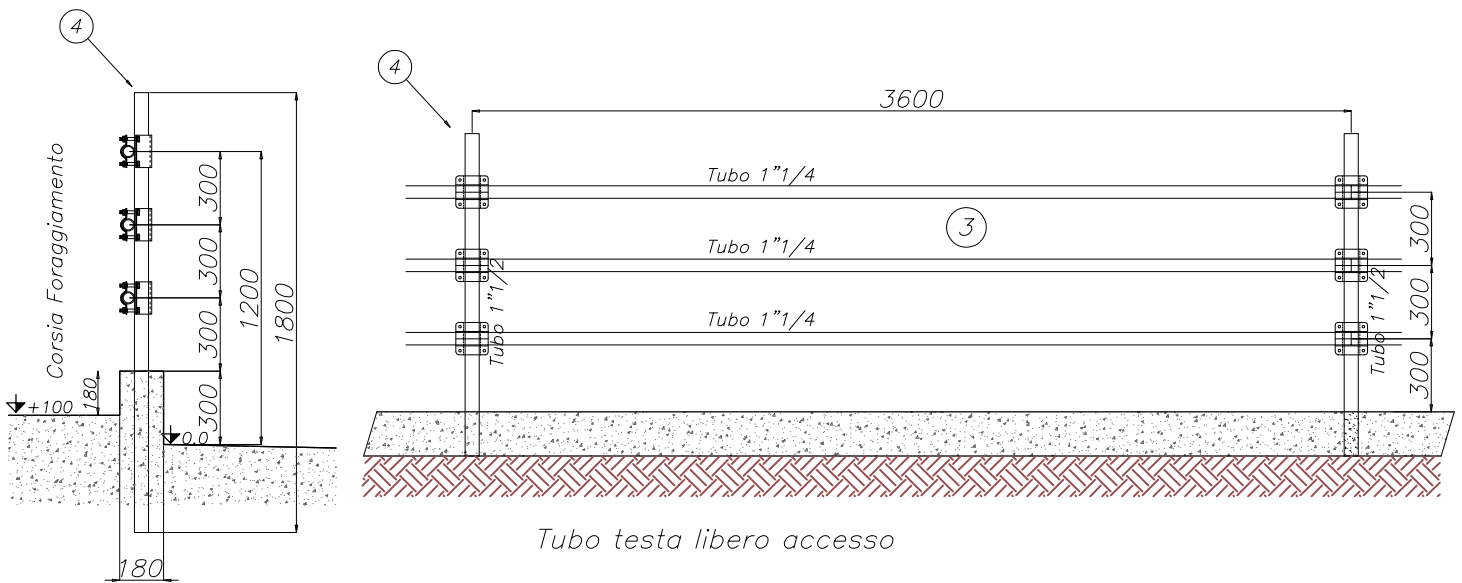

Autocatture per ovini/capri

Autocatture 6 posti 2m

Autocatture eco 10 posti 3m eco

Posizione	Codice	Descrizione
01	206011000006200	Autocattura 6 posti in 2m
02	206018000048120	Colonna \varnothing 48 da cementare
03	206012000010300	Autocattura 10 posti in 3m eco
04	206018000050080	Piantana in piatto da cementare eco

Autocatture per ovini/caprini

Autocatture per animali con corna 9 posti 3m

Tubo testa libero accesso

Posizione	Codice	Descrizione
01	206013000009300	Autocattura 9p in 3m per corna
02	206018000050080	Colonna da cementare eco
03	206021000006200	Tubo testa libero accesso
04	206018000048120	Colonna \varnothing 48 da cementare

Accessori per autocatture per ovini/caprini

Mangiatoia senza muretto

Mangiatoia con muretto

Mangiatoia motorizzata per ovini/caprini

Posizione	Codice	Descrizione
01	20602100000000	Mangiatoia con n.2 chiusure laterali e supporti, senza muretto
02	20602200000000	Mangiatoia con n.2 chiusure laterali e supporti, con muretto
03	20602300100000	Gruppo di traino lung. 3m da 3kW per nastro fino a 40m
04	20602300200000	Telaio zincato e multiplo di 3m , larghezza nastro 75cm con doppia linea catture 6p/1m