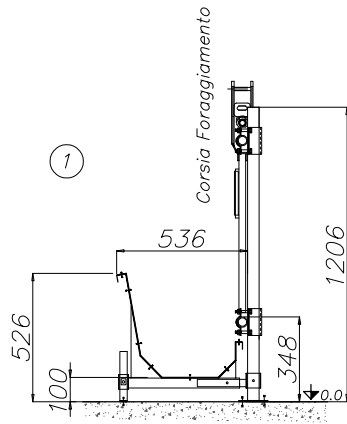

Autocatture per ovini/capri

Autocatture 6 posti 2m

Autocatture eco 10 posti 3m eco

Posizione	Codice	Descrizione
01	206011000006200	Autocattura 6 posti in 2m
02	206018000048120	Colonna \varnothing 48 da cementare
03	206012000010300	Autocattura 10 posti in 3m eco
04	206018000050080	Piantana in piatto da cementare eco

Autocatture per ovini/caprini

Autocatture per animali con corna 9 posti 3m

Tubo testa libero accesso

Posizione	Codice	Descrizione
01	206013000009300	Autocattura 9p in 3m per corna
02	206018000050080	Colonna da cementare eco
03	206021000006200	Tubo testa libero accesso
04	206018000048120	Colonna \varnothing 48 da cementare

Accessori per autocatture per ovini/caprini

Mangiatoia senza muretto

Mangiatoia con muretto

Mangiatoia motorizzata per ovini/caprini

Posizione	Codice	Descrizione
01	20602100000000	Mangiatoia con n.2 chiusure laterali e supporti, senza muretto
02	20602200000000	Mangiatoia con n.2 chiusure laterali e supporti, con muretto
03	20602300100000	Gruppo di traino lung. 3m da 3kW per nastro fino a 40m
04	20602300200000	Telaio zincato e multiplo di 3m , larghezza nastro 75cm con doppia linea catture 6p/1m