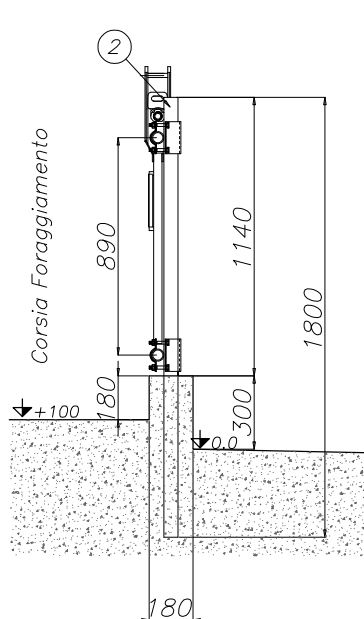

Autocatture per ovini/capri

Autocatture 6 posti 2m

Autocatture eco 10 posti 3m eco

Posizione	Codice	Descrizione
01	206011000006200	Autocattura 6 posti in 2m
02	206018000048120	Colonna \varnothing 48 da cementare
03	206012000010300	Autocattura 10 posti in 3m eco
04	206018000050080	Piantana in piatto da cementare eco

Autocatture per ovini/caprini

Autocatture per animali con corna 9 posti 3m

Tubo testa libero accesso

Posizione	Codice	Descrizione
01	206013000009300	Autocattura 9p in 3m per corna
02	206018000050080	Colonna da cementare eco
03	206021000006200	Tubo testa libero accesso
04	206018000048120	Colonna \varnothing 48 da cementare

Accessori per autocatture per ovini/caprini

Mangiatoia senza muretto

Mangiatoia con muretto

Mangiatoia motorizzata per ovini/caprini

Posizione	Codice	Descrizione
01	20602100000000	Mangiatoia con n.2 chiusure laterali e supporti, senza muretto
02	20602200000000	Mangiatoia con n.2 chiusure laterali e supporti, con muretto
03	20602300100000	Gruppo di traino lung. 3m da 3kW per nastro fino a 40m
04	20602300200000	Telaio zincato e multiplo di 3m , larghezza nastro 75cm con doppia linea catture 6p/1m