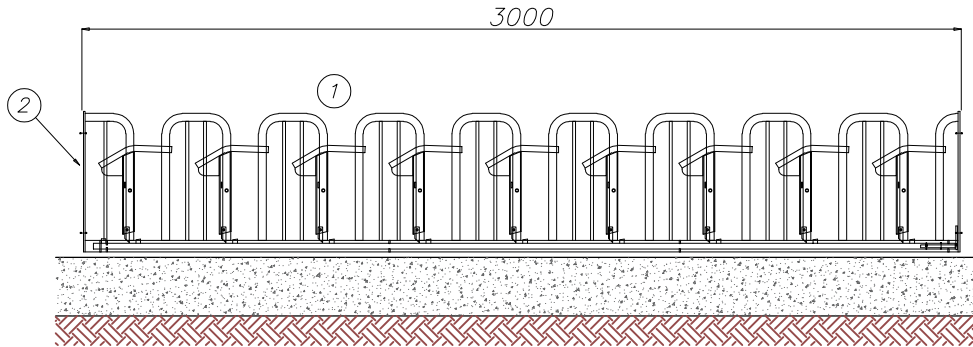

Autocatture per ovini/capri

Autocatture 6 posti 2m

Autocatture eco 10 posti 3m eco

Posizione	Codice	Descrizione
01	206011000006200	Autocattura 6 posti in 2m
02	206018000048120	Colonna \varnothing 48 da cementare
03	206012000010300	Autocattura 10 posti in 3m eco
04	206018000050080	Piantana in piatto da cementare eco

Autocatture per ovini/caprini

Autocatture per animali con corna 9 posti 3m

Tubo testa libero accesso

Posizione	Codice	Descrizione
01	206013000009300	Autocattura 9p in 3m per corna
02	206018000050080	Colonna da cementare eco
03	206021000006200	Tubo testa libero accesso
04	206018000048120	Colonna \varnothing 48 da cementare

Accessori per autocatture per ovini/caprini

Mangiatoia senza muretto

Mangiatoia con muretto

Mangiatoia motorizzata per ovini/caprini

Posizione	Codice	Descrizione
01	20602100000000	Mangiatoia con n.2 chiusure laterali e supporti, senza muretto
02	20602200000000	Mangiatoia con n.2 chiusure laterali e supporti, con muretto
03	20602300100000	Gruppo di traino lung. 3m da 3kW per nastro fino a 40m
04	20602300200000	Telaio zincato e multiplo di 3m , larghezza nastro 75cm con doppia linea catture 6p/1m