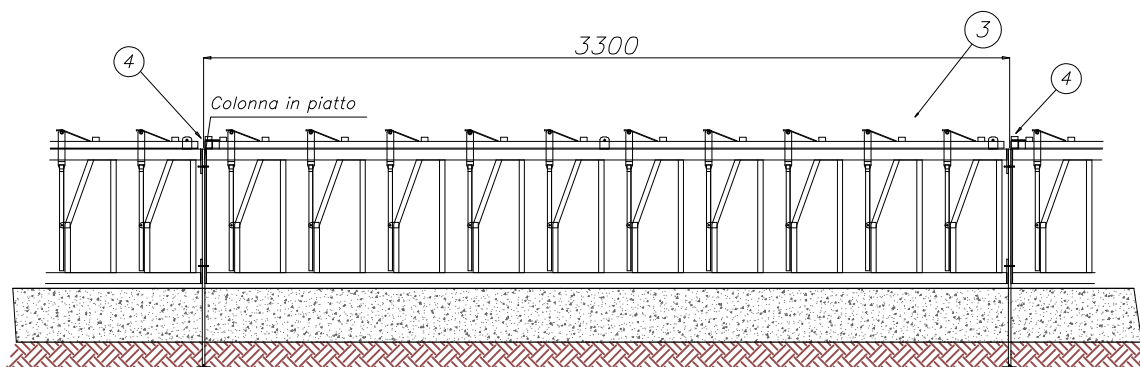

Autocatture per ovini/capri

Autocatture 6 posti 2m

Autocatture eco 10 posti 3m eco

Posizione	Codice	Descrizione
01	206011000006200	Autocattura 6 posti in 2m
02	206018000048120	Colonna \varnothing 48 da cementare
03	206012000010300	Autocattura 10 posti in 3m eco
04	206018000050080	Piantana in piatto da cementare eco

Autocatture per ovini/caprini

Autocatture per animali con corna 9 posti 3m

Tubo testa libero accesso

Posizione	Codice	Descrizione
01	206013000009300	Autocattura 9p in 3m per corna
02	206018000050080	Colonna da cementare eco
03	206021000006200	Tubo testa libero accesso
04	206018000048120	Colonna \varnothing 48 da cementare

Accessori per autocatture per ovini/caprini

Mangiatoia senza muretto

Mangiatoia con muretto

Mangiatoia motorizzata per ovini/caprini

Posizione	Codice	Descrizione
01	20602100000000	Mangiatoia con n.2 chiusure laterali e supporti, senza muretto
02	20602200000000	Mangiatoia con n.2 chiusure laterali e supporti, con muretto
03	20602300100000	Gruppo di traino lung. 3m da 3kW per nastro fino a 40m
04	20602300200000	Telaio zincato e multiplo di 3m , larghezza nastro 75cm con doppia linea catture 6p/1m