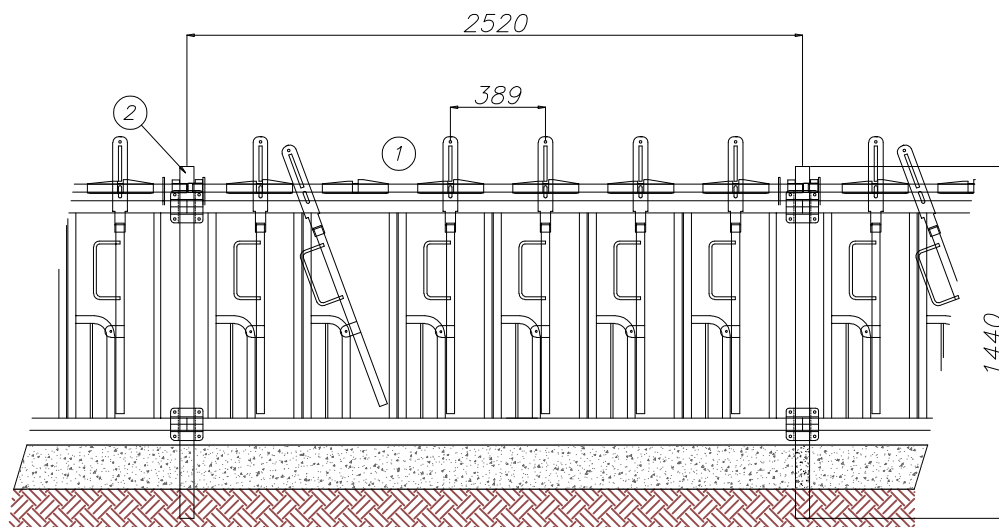

Autocatture per ovini/capri

Autocatture 6 posti 2m

Autocatture eco 10 posti 3m eco

Posizione	Codice	Descrizione
01	206011000006200	Autocattura 6 posti in 2m
02	206018000048120	Colonna \varnothing 48 da cementare
03	206012000010300	Autocattura 10 posti in 3m eco
04	206018000050080	Piantana in piatto da cementare eco

Autocatture per ovini/caprini

Autocatture per animali con corna 9 posti 3m

Tubo testa libero accesso

Posizione	Codice	Descrizione
01	206013000009300	Autocattura 9p in 3m per corna
02	206018000050080	Colonna da cementare eco
03	206021000006200	Tubo testa libero accesso
04	206018000048120	Colonna \varnothing 48 da cementare

Accessori per autocatture per ovini/caprini

Mangiatoia senza muretto

Mangiatoia con muretto

Mangiatoia motorizzata per ovini/caprini

Posizione	Codice	Descrizione
01	20602100000000	Mangiatoia con n.2 chiusure laterali e supporti, senza muretto
02	20602200000000	Mangiatoia con n.2 chiusure laterali e supporti, con muretto
03	20602300100000	Gruppo di traino lung. 3m da 3kW per nastro fino a 40m
04	20602300200000	Telaio zincato e multiplo di 3m , larghezza nastro 75cm con doppia linea catture 6p/1m