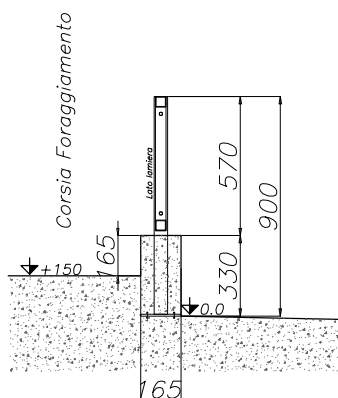

Autocatture per ovini/capri

Autocatture 6 posti 2m

Autocatture eco 10 posti 3m eco

Posizione	Codice	Descrizione
01	206011000006200	Autocattura 6 posti in 2m
02	206018000048120	Colonna \varnothing 48 da cementare
03	206012000010300	Autocattura 10 posti in 3m eco
04	206018000050080	Piantana in piatto da cementare eco

Autocatture per ovini/caprini

Autocatture per animali con corna 9 posti 3m

Tubo testa libero accesso

Posizione	Codice	Descrizione
01	206013000009300	Autocattura 9p in 3m per corna
02	206018000050080	Colonna da cementare eco
03	206021000006200	Tubo testa libero accesso
04	206018000048120	Colonna \varnothing 48 da cementare

Accessori per autocatture per ovini/caprini

Mangiatoia senza muretto

Mangiatoia con muretto

Mangiatoia motorizzata per ovini/caprini

Posizione	Codice	Descrizione
01	20602100000000	Mangiatoia con n.2 chiusure laterali e supporti, senza muretto
02	20602200000000	Mangiatoia con n.2 chiusure laterali e supporti, con muretto
03	20602300100000	Gruppo di traino lung. 3m da 3kW per nastro fino a 40m
04	20602300200000	Telaio zincato e multiplo di 3m , larghezza nastro 75cm con doppia linea catture 6p/1m