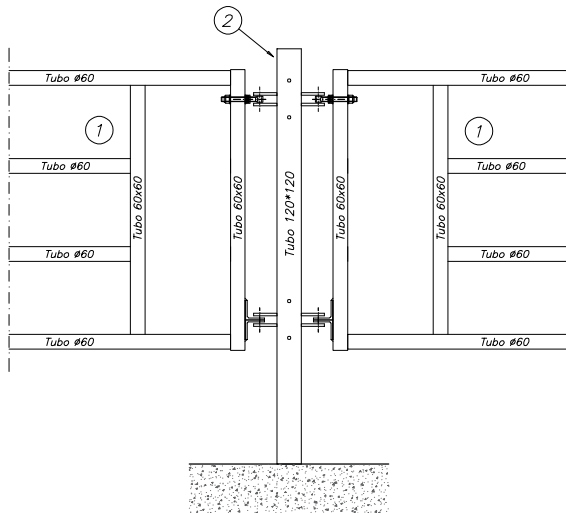

Posizionamento colonna con cancelli non in linea

Posizione	Codice	Descrizione
01		Indicare il modello di cancello
02		Indicare il modello di piantana
03	205048000110040	Cerniera per cancelli 4 fori