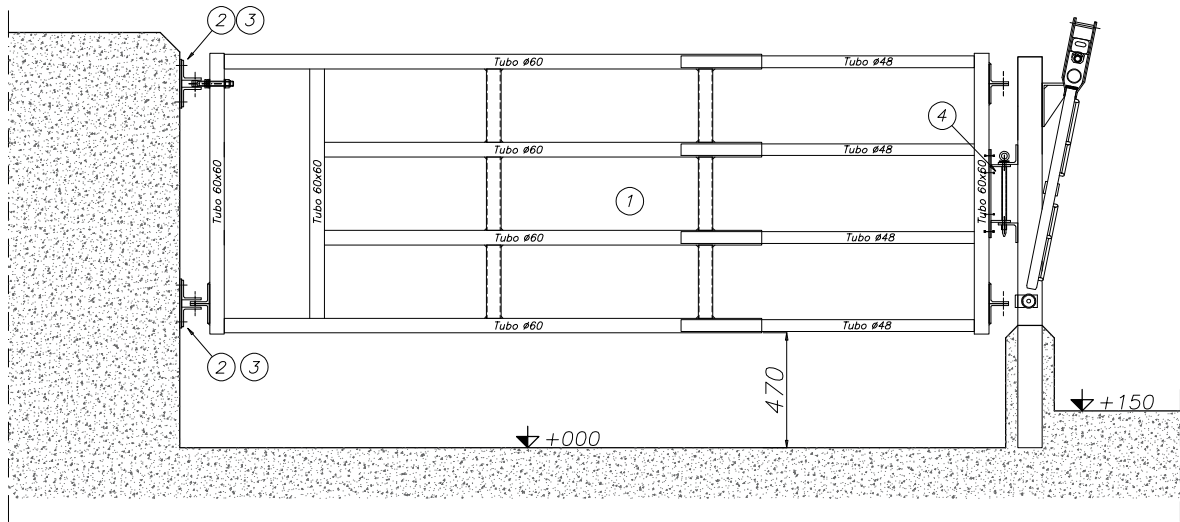

Esempio posizionamento cancello

Posizione	Codice	Descrizione
01		Indicare il modello di cancello
02	205048000060020	Cerniera per cancelli a 2 fori
03	205048000110040	Cerniera per cancelli a 4 fori
04	205048000070300	Chiusura centrale competa