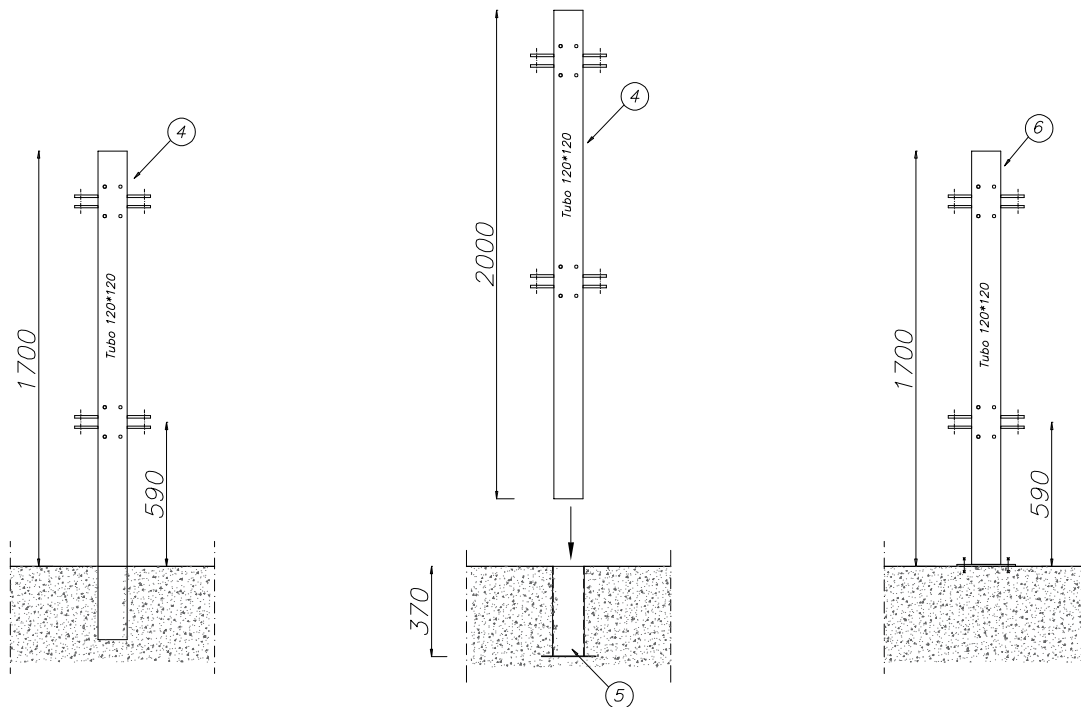

Posizionamento piantane

Posizione	Codice	Descrizione
04	205048000120200	Piantana per cancelli da cementare
05	205048000130037	Cassero per estrazione
06	205048000120164	Piantana per cancelli da tassellare