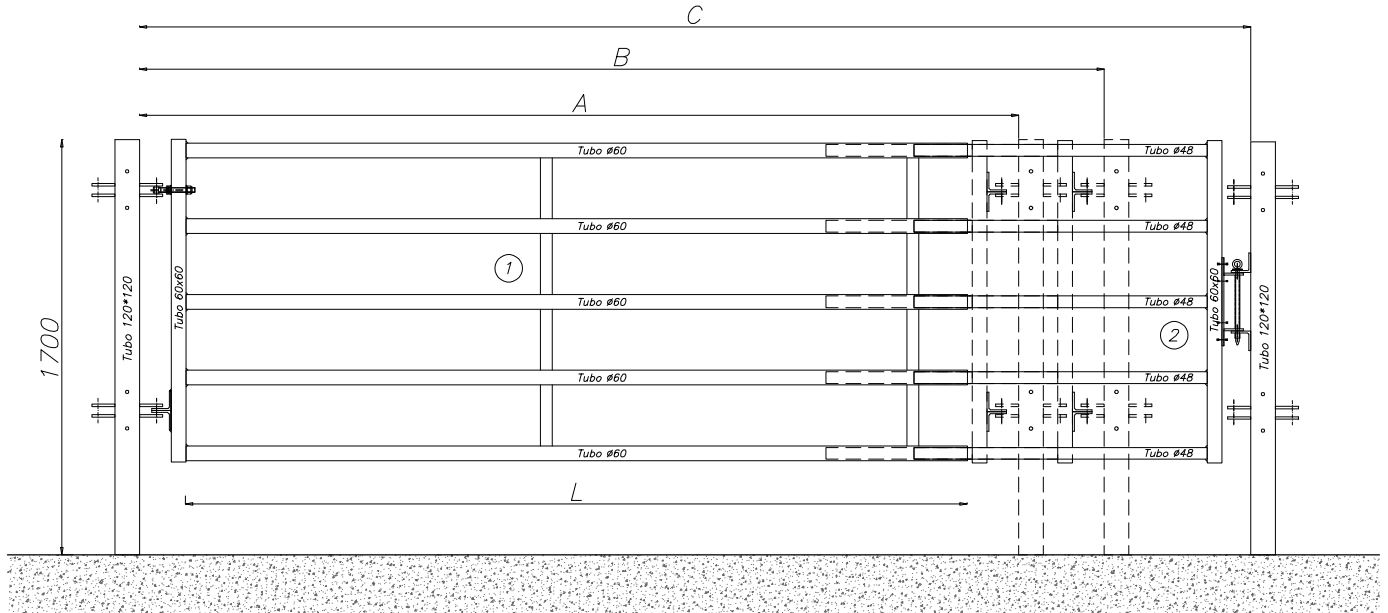

*Cancello 3 tubi completo di testata  
(205041000003000)*

- L: Lunghezza del cancello  
 A: Luce minima  
 B: Luce massima testata 0.6m  
 C: Luce massima testata 1.2m*

Posizione	Codice	Descrizione
01	205041000003060	Cancello 3 tubi da 0.6m
	205041000003120	Cancello 3 tubi da 1.2m
	205041000003220	Cancello 3 tubi da 2.2m
	205041000003320	Cancello 3 tubi da 3.2m
	205041000003420	Cancello 3 tubi da 4.2m
	205041000003520	Cancello 3 tubi da 5.2m
02	205041000013060	Testata 3 tubi da 0.6m
	205041000013120	Testata 3 tubi da 1.2m

L	A	B	C
0.6m	1m	1.35m	1.95m
1.2m	1.6m	1.95m	2.55m
2.2m	2.6m	2.95m	3.55m
3.2m	3.6m	3.95m	4.55m
4.2m	4.6m	4.95m	5.55m
5.2m	5.6m	5.95m	6.55m

*Cancello 4 tubi completo di testata  
(205041000004000)*

*L: Lunghezza del cancello  
 A: Luce minima  
 B: Luce massima testata 0.6m  
 C: Luce massima testata 1.2m*

Posizione	Codice	Descrizione
01	205041000004060	Cancello 4 tubi da 0.6m
	205041000004120	Cancello 4 tubi da 1.2m
	205041000004220	Cancello 4 tubi da 2.2m
	205041000004320	Cancello 4 tubi da 3.2m
	205041000004420	Cancello 4 tubi da 4.2m
	205041000004520	Cancello 4 tubi da 5.2m
02	205041000014060	Testata 4 tubi da 0.6m
	205041000014120	Testata 4 tubi da 1.2m

L	A	B	C
0.6m	1m	1.35m	1.95m
1.2m	1.6m	1.95m	2.55m
2.2m	2.6m	2.95m	3.55m
3.2m	3.6m	3.95m	4.55m
4.2m	4.6m	4.95m	5.55m
5.2m	5.6m	5.95m	6.55m

*Cancello 5 tubi completo di testata  
(205041000005000)*

- L: Lunghezza del cancello  
 A: Luce minima  
 B: Luce massima testata 0.6m  
 C: Luce massima testata 1.2m*