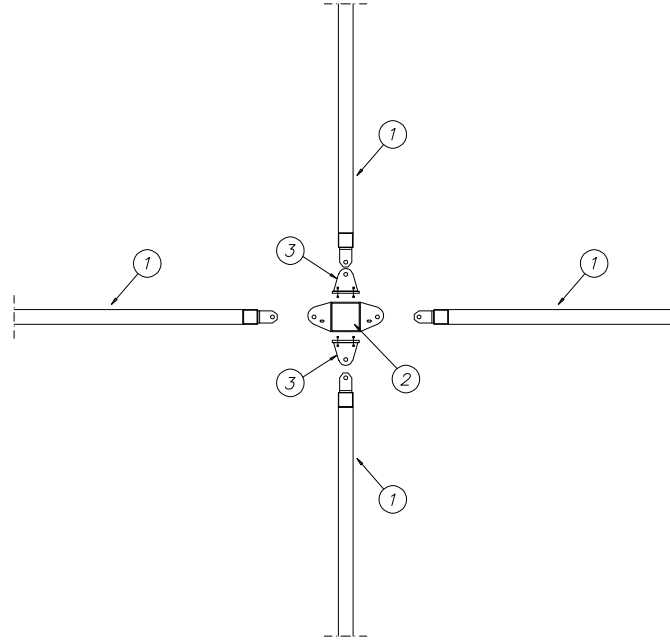

Posizionamento colonna con cancelli non in linea

Posizione	Codice	Descrizione
01		Indicare il modello di cancello
02		Indicare il modello di piantana
03	205048000110040	Cerniera per cancelli 4 fori