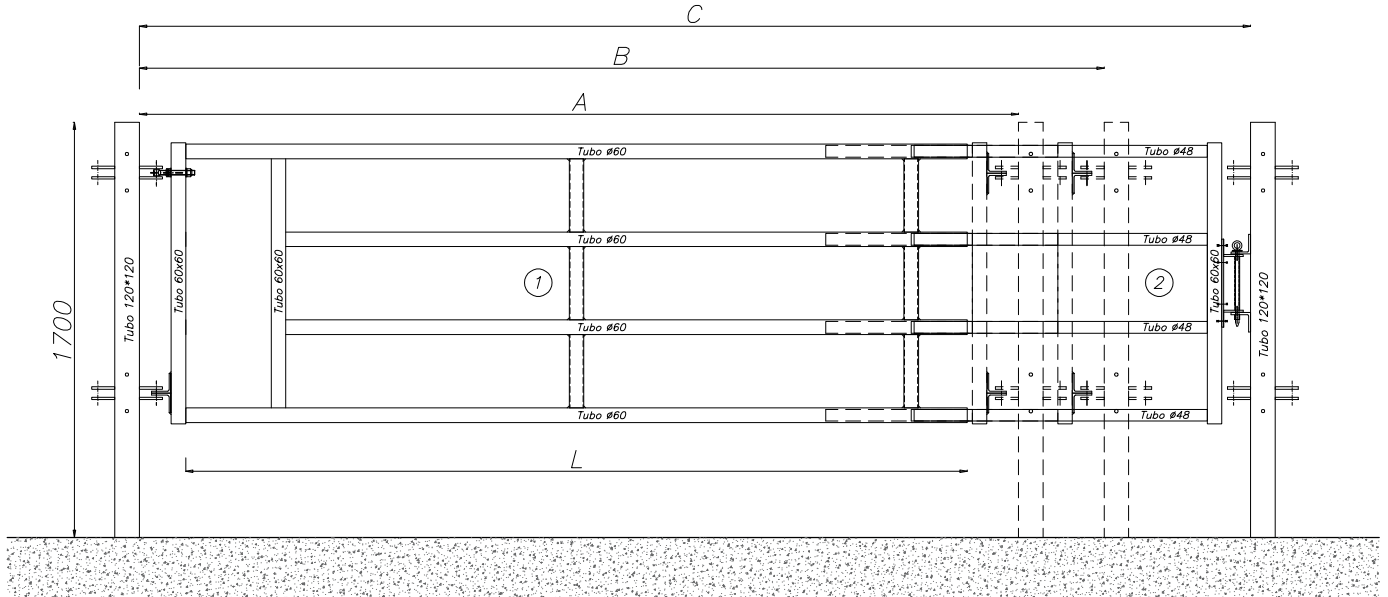

*Cancello 3 tubi completo di testata  
(205041000003000)*

- L: Lunghezza del cancello  
 A: Luce minima  
 B: Luce massima testata 0.6m  
 C: Luce massima testata 1.2m*

Posizione	Codice	Descrizione
01	205041000003060	Cancello 3 tubi da 0.6m
	205041000003120	Cancello 3 tubi da 1.2m
	205041000003220	Cancello 3 tubi da 2.2m
	205041000003320	Cancello 3 tubi da 3.2m
	205041000003420	Cancello 3 tubi da 4.2m
	205041000003520	Cancello 3 tubi da 5.2m
02	205041000013060	Testata 3 tubi da 0.6m
	205041000013120	Testata 3 tubi da 1.2m

L	A	B	C
0.6m	1m	1.35m	1.95m
1.2m	1.6m	1.95m	2.55m
2.2m	2.6m	2.95m	3.55m
3.2m	3.6m	3.95m	4.55m
4.2m	4.6m	4.95m	5.55m
5.2m	5.6m	5.95m	6.55m

*Cancello 4 tubi completo di testata  
(205041000004000)*

*L: Lunghezza del cancello  
 A: Luce minima  
 B: Luce massima testata 0.6m  
 C: Luce massima testata 1.2m*

Posizione	Codice	Descrizione
01	205041000004060	Cancello 4 tubi da 0.6m
	205041000004120	Cancello 4 tubi da 1.2m
	205041000004220	Cancello 4 tubi da 2.2m
	205041000004320	Cancello 4 tubi da 3.2m
	205041000004420	Cancello 4 tubi da 4.2m
	205041000004520	Cancello 4 tubi da 5.2m
02	205041000014060	Testata 4 tubi da 0.6m
	205041000014120	Testata 4 tubi da 1.2m

L	A	B	C
0.6m	1m	1.35m	1.95m
1.2m	1.6m	1.95m	2.55m
2.2m	2.6m	2.95m	3.55m
3.2m	3.6m	3.95m	4.55m
4.2m	4.6m	4.95m	5.55m
5.2m	5.6m	5.95m	6.55m

*Cancello 5 tubi completo di testata  
(205041000005000)*

- L: Lunghezza del cancello  
 A: Luce minima  
 B: Luce massima testata 0.6m  
 C: Luce massima testata 1.2m*