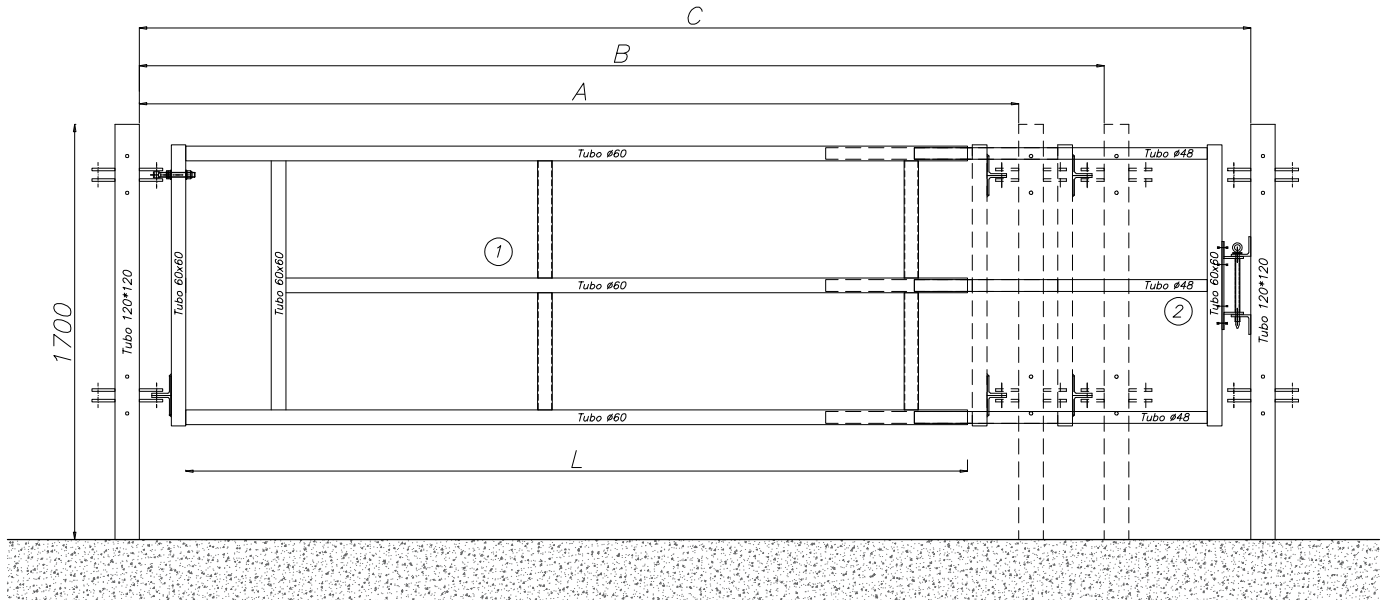

*Cancello 3 tubi completo di testata  
(205041000003000)*

- L: Lunghezza del cancello  
 A: Luce minima  
 B: Luce massima testata 0.6m  
 C: Luce massima testata 1.2m*

Posizione	Codice	Descrizione
01	205041000003060	Cancello 3 tubi da 0.6m
	205041000003120	Cancello 3 tubi da 1.2m
	205041000003220	Cancello 3 tubi da 2.2m
	205041000003320	Cancello 3 tubi da 3.2m
	205041000003420	Cancello 3 tubi da 4.2m
	205041000003520	Cancello 3 tubi da 5.2m
02	205041000013060	Testata 3 tubi da 0.6m
	205041000013120	Testata 3 tubi da 1.2m

L	A	B	C
0.6m	1m	1.35m	1.95m
1.2m	1.6m	1.95m	2.55m
2.2m	2.6m	2.95m	3.55m
3.2m	3.6m	3.95m	4.55m
4.2m	4.6m	4.95m	5.55m
5.2m	5.6m	5.95m	6.55m

*Cancello 4 tubi completo di testata  
(205041000004000)*

*L: Lunghezza del cancello  
 A: Luce minima  
 B: Luce massima testata 0.6m  
 C: Luce massima testata 1.2m*

Posizione	Codice	Descrizione
01	205041000004060	Cancello 4 tubi da 0.6m
	205041000004120	Cancello 4 tubi da 1.2m
	205041000004220	Cancello 4 tubi da 2.2m
	205041000004320	Cancello 4 tubi da 3.2m
	205041000004420	Cancello 4 tubi da 4.2m
	205041000004520	Cancello 4 tubi da 5.2m
02	205041000014060	Testata 4 tubi da 0.6m
	205041000014120	Testata 4 tubi da 1.2m

Posizione	Codice	Descrizione
01	205041000005060	Cancello 5 tubi da 0.6m
	205041000005120	Cancello 5 tubi da 1.2m
	205041000005220	Cancello 5 tubi da 2.2m
	205041000005320	Cancello 5 tubi da 3.2m
	205041000005420	Cancello 5 tubi da 4.2m
	205041000005520	Cancello 5 tubi da 5.2m
02	205041000015060	Testata 5 tubi da 0.6m
	205041000015120	Testata 5 tubi da 1.2m