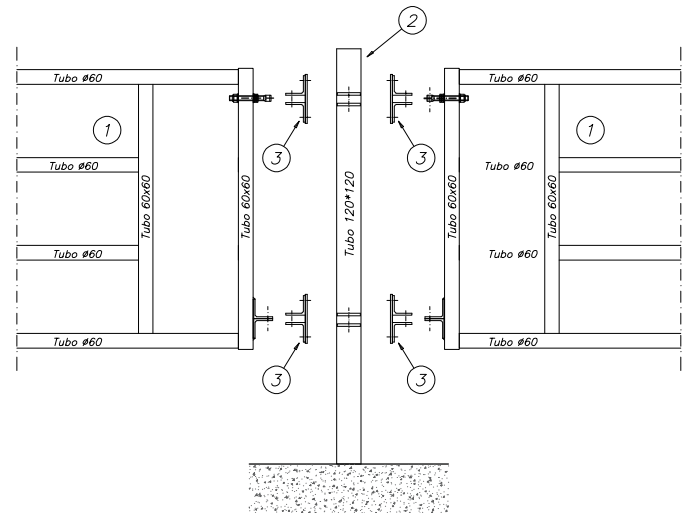

Posizionamento colonna con cancelli non in linea

Posizione	Codice	Descrizione
01		Indicare il modello di cancello
02		Indicare il modello di piantana
03	205048000110040	Cerniera per cancelli 4 fori