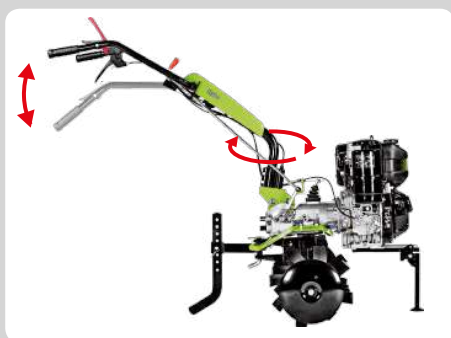

11500

		HP-kW	CC/							
11500	EX 27	HP 8.3 - kW 6.1	265/1	6,1 (6.4)		GEAR TRANSMISSION				90 (198)
	350 Lombardini Kohler	HP 7.5 - kW 5.5	349/1	Diesel 4,3 (4.5)		① 53 rpm ② 123 rpm ③ 162 rpm	Max 3 km/h (1.8 mph)	A 33 cm (13 in)	59-86-112 cm (23-34-44 in)	110 (242)
	350 Lombardini Kohler	HP 7.5 - kW 5.5	349/1	Diesel 4,3 (4.5)						121 (267)