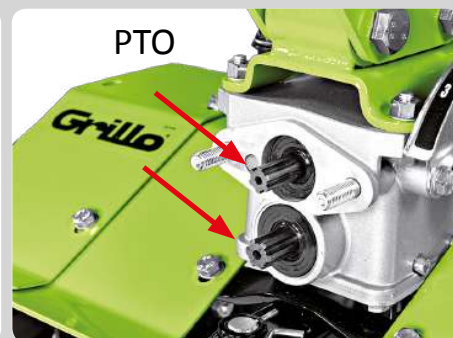

11500

		HP-kW	CC/							
11500	EX 27	HP 8.3 - kW 6.1	265/1	6,1 (6.4)		GEAR TRANSMISSION				90 (198)
	350 Lombardini Kohler	HP 7.5 - kW 5.5	349/1	Diesel 4,3 (4.5)		① 53 rpm ② 123 rpm ③ 162 rpm	Max 3 km/h (1.8 mph)	A 33 cm (13 in)	59-86-112 cm (23-34-44 in)	110 (242)
	350 Lombardini Kohler	HP 7.5 - kW 5.5	349/1	Diesel 4,3 (4.5)						121 (267)