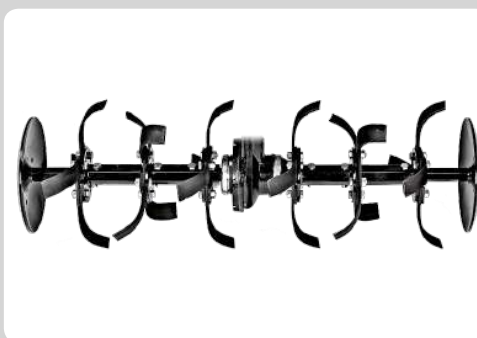

11500

		HP-kW	CC/							
11500	EX 27	HP 8.3 - kW 6.1	265/1	6,1 (6.4)		GEAR TRANSMISSION				90 (198)
	350 Lombardini Kohler	HP 7.5 - kW 5.5	349/1	Diesel 4,3 (4.5)		① 53 rpm ② 123 rpm ③ 162 rpm	Max 3 km/h (1.8 mph)	A 33 cm (13 in)	59-86-112 cm (23-34-44 in)	110 (242)
	350 Lombardini Kohler	HP 7.5 - kW 5.5	349/1	Diesel 4,3 (4.5)						121 (267)