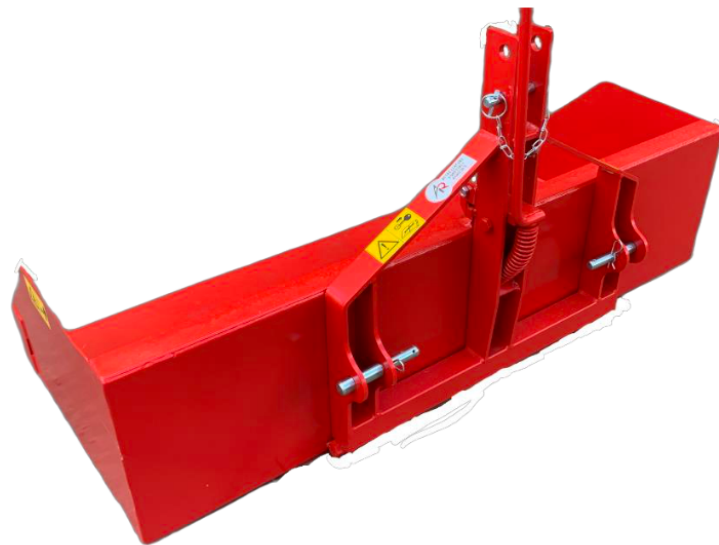

## CARICATERRA LEGGERO

Ribaltabile (CTR) – Fisso (CTF)

<b>Modello – CTR (ribaltabile)</b>	<b>Peso (kg)</b>	<b>Limite carico (kg)</b>
120 X 70	130	200
140 X 70	140	250
160 X 70	150	350
180 X 70	160	450
200 X 70	180	550
<b>Modello – CTF (fisso)</b>	<b>Peso (kg)</b>	<b>Limite carico (kg)</b>
120 X 70	130	200
140 X 70	140	250
160 X 70	150	350
180 X 70	160	450
200 X 70	180	550

**DIMENSIONI- H:40cm – L:80cm**