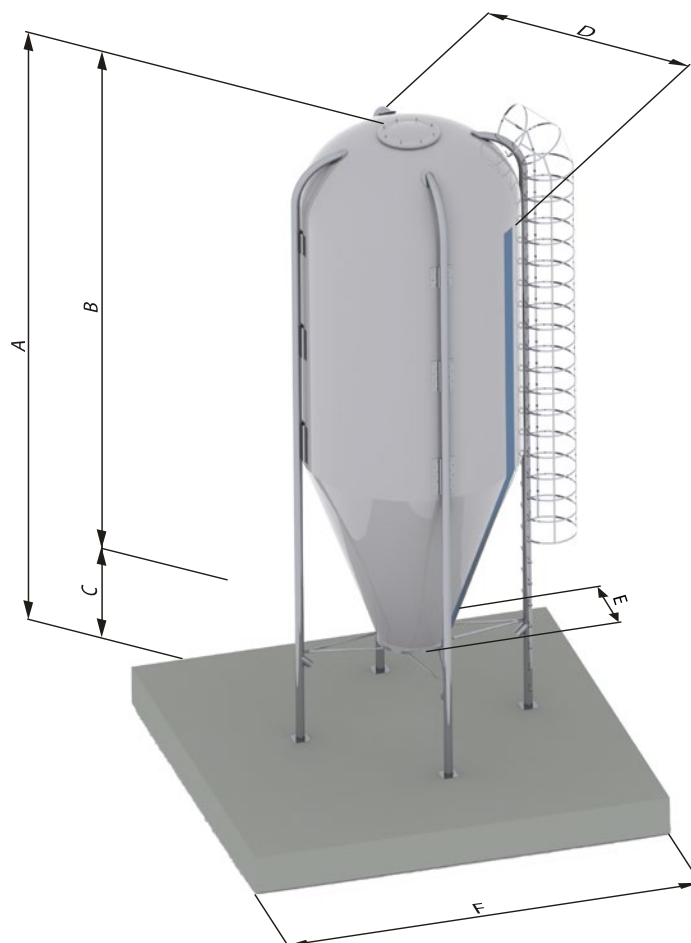

# MON - SILOS MONOLITICI

LISTINO 2020

| Modello silos  | Misure |       |      |      |     |           |
|----------------|--------|-------|------|------|-----|-----------|
|                | A      | B     | C    | D    | E   | F         |
| <b>MON-20</b>  | 3621   | 2421  | 1200 | 1620 | 860 | 2500x2500 |
| <b>MON-35</b>  | 4596   | 3396  | 1200 | 1940 | 860 | 2500x2500 |
| <b>MON-50</b>  | 4931   | 3731  | 1200 | 2095 | 860 | 2500x2500 |
| <b>MON-60</b>  | 5236   | 4036  | 1200 | 2201 | 860 | 2500x2500 |
| <b>MON-70</b>  | 5551   | 4351  | 1200 | 2300 | 860 | 2500x2500 |
| <b>MON-90</b>  | 6081   | 4881  | 1200 | 2450 | 860 | 2500x2500 |
| <b>MON-100</b> | 6531   | 5331  | 1200 | 2390 | 860 | 2500x2500 |
| <b>MON-120</b> | 6830   | 5630  | 1200 | 2500 | 860 | 3000x3000 |
| <b>MON-145</b> | 7620   | 6420  | 1200 | 2550 | 860 | 3000x3000 |
| <b>MON-170</b> | 8235   | 7085  | 1150 | 2600 | 860 | 3000x3000 |
| <b>MON-205</b> | 9255   | 8105  | 1150 | 2600 | 860 | 3000x3000 |
| <b>MON-360</b> | 11355  | 10155 | 1200 | 3000 | 860 | 3500x3500 |
| <b>MON-500</b> | 14810  | 13810 | 1000 | 3000 | 860 | 3500x3500 |