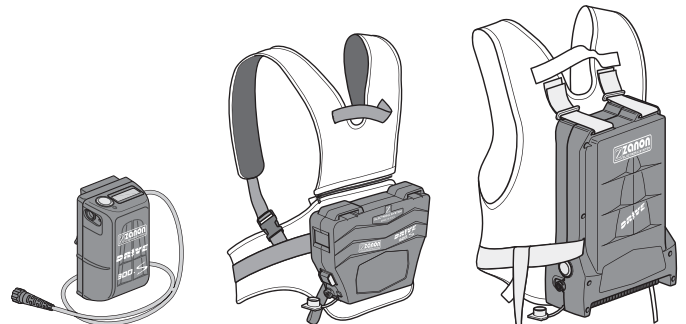

W
4,8 kg

A richiesta
On request
Bajo pedido

Cod. 2060558

Cavo di collegamento batteria
Battery connection cable
Cable de conexión de la batería

A richiesta
On request
Bajo pedido

Cod. 3250062

Compatibile con batteria multifunzione agli ioni di litio DRIVE.S
Compatible with DRIVE.S lithium-ion multifunction battery system
Compatible con batería multifunción Li-Ion DRIVE.S