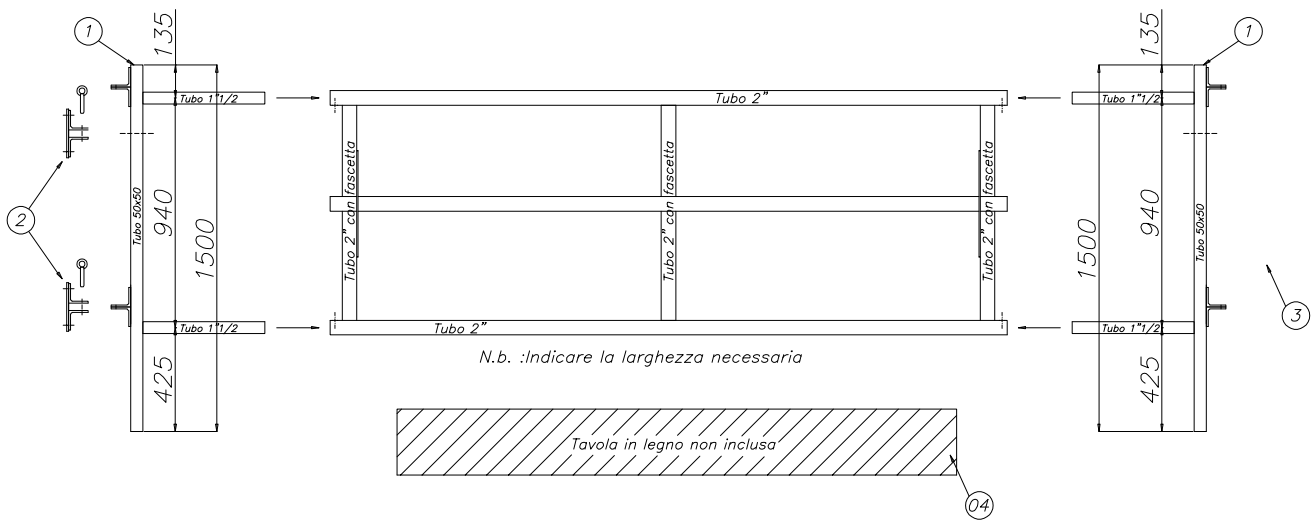

*Tubo testa regolabile
(20502100000000)*

*Colonna tubo testa regolabile
(205028000120200)*

Posizione	Codice	Descrizione	"L"
01	205021000040300	Tubo testa regolabile da 3m	3m
	205021000040400	Tubo testa regolabile da 4m	4m
	205021000040500	Tubo testa regolabile da 5m	5m
	205021000040600	Tubo testa regolabile da 6m	6m

Posizione	Codice	Descrizione
02	205028000120200	Colonna tubo testa regolabile
03	205028000035012	Staffa per fissaggio tubo testa

"Kit" tubo testa a cancello
(20502200000000)

* : Possibilità di scelta da 1 a 6m di larghezza

Composizione kit:

N.b. :Indicare la larghezza necessaria

Posizione	Codice	Descrizione
01	205018000050140	Testa per cancello su cattura "life"
02	205048000060020	Cerniera per cancelli
03	205048000070300	Chiusura centrale competa
04	205018100000600	Tavola in legno*

* : indicare le dimensioni