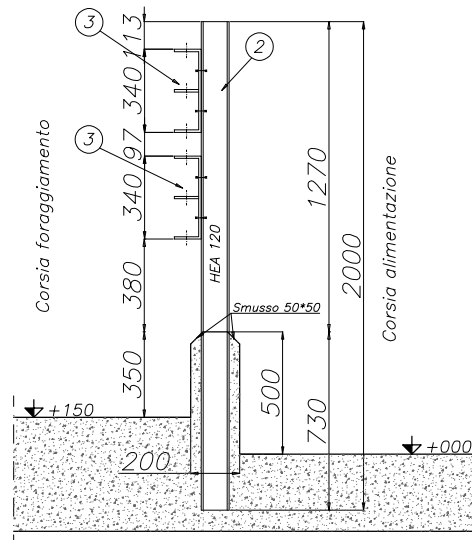

*Tubo testa regolabile
(20502100000000)*

*Colonna tubo testa regolabile
(205028000120200)*

Posizione	Codice	Descrizione	"L"
01	205021000040300	Tubo testa regolabile da 3m	3m
	205021000040400	Tubo testa regolabile da 4m	4m
	205021000040500	Tubo testa regolabile da 5m	5m
	205021000040600	Tubo testa regolabile da 6m	6m

Posizione	Codice	Descrizione
02	205028000120200	Colonna tubo testa regolabile
03	205028000035012	Staffa per fissaggio tubo testa

"Kit" tubo testa a cancello
(20502200000000)

* : Possibilità di scelta da 1 a 6m di larghezza

Composizione kit:

N.b. :Indicare la larghezza necessaria

Posizione	Codice	Descrizione
01	205018000050140	Testa per cancello su cattura "life"
02	205048000060020	Cerniera per cancelli
03	205048000070300	Chiusura centrale competa
04	205018100000600	Tavola in legno*

* : indicare le dimensioni