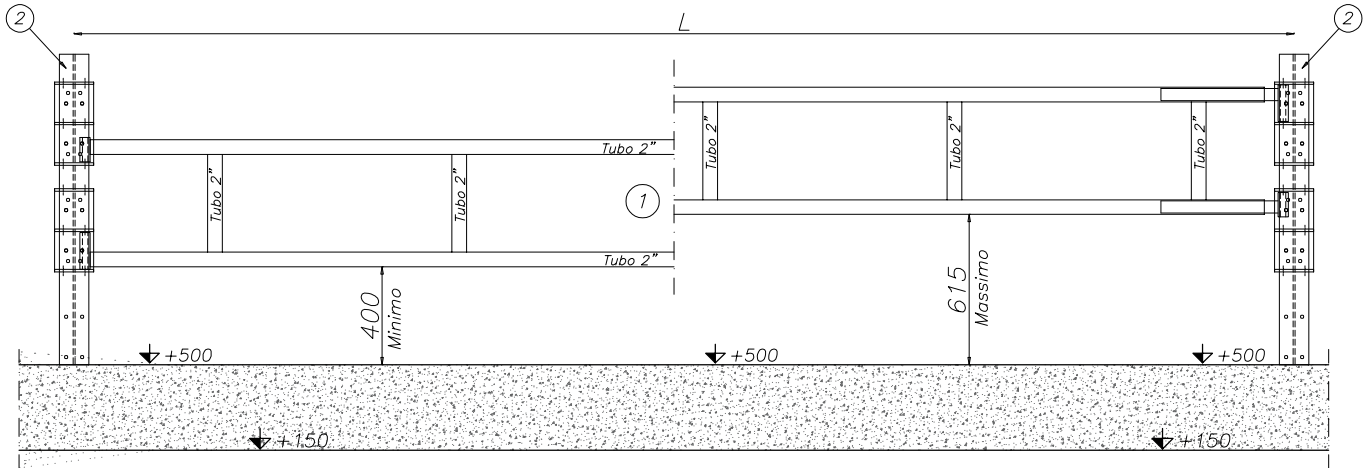

*Tubo testa regolabile
(20502100000000)*

*Colonna tubo testa regolabile
(205028000120200)*

Posizione	Codice	Descrizione	"L"
01	205021000040300	Tubo testa regolabile da 3m	3m
	205021000040400	Tubo testa regolabile da 4m	4m
	205021000040500	Tubo testa regolabile da 5m	5m
	205021000040600	Tubo testa regolabile da 6m	6m

Posizione	Codice	Descrizione
02	205028000120200	Colonna tubo testa regolabile
03	205028000035012	Staffa per fissaggio tubo testa

"Kit" tubo testa a cancello
(20502200000000)

* : Possibilità di scelta da 1 a 6m di larghezza

Composizione kit:

N.b. :Indicare la larghezza necessaria

Posizione	Codice	Descrizione
01	205018000050140	Testa per cancello su cattura "life"
02	205048000060020	Cerniera per cancelli
03	205048000070300	Chiusura centrale competa
04	205018100000600	Tavola in legno*

* : indicare le dimensioni