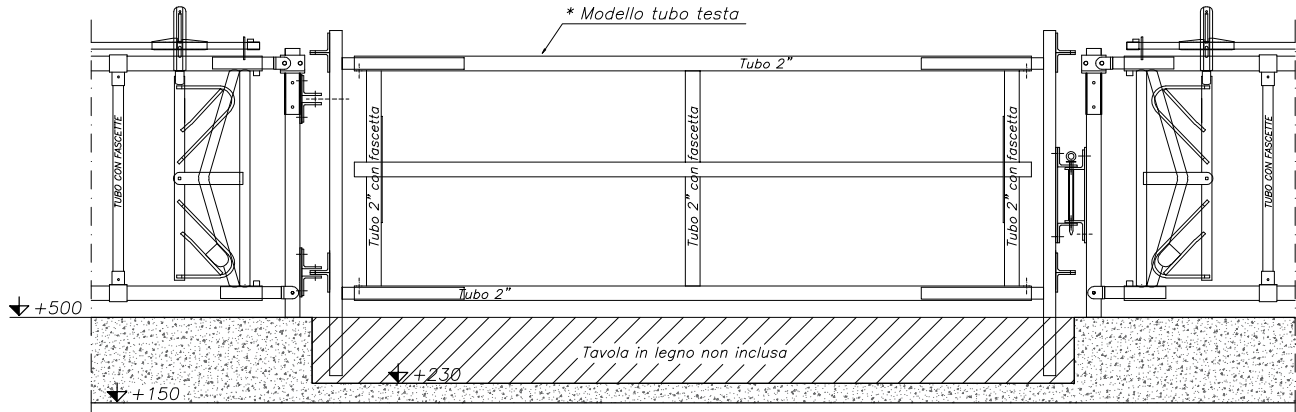

*Tubo testa regolabile
(20502100000000)*

*Colonna tubo testa regolabile
(205028000120200)*

Posizione	Codice	Descrizione	"L"
01	205021000040300	Tubo testa regolabile da 3m	3m
	205021000040400	Tubo testa regolabile da 4m	4m
	205021000040500	Tubo testa regolabile da 5m	5m
	205021000040600	Tubo testa regolabile da 6m	6m

Posizione	Codice	Descrizione
02	205028000120200	Colonna tubo testa regolabile
03	205028000035012	Staffa per fissaggio tubo testa

"Kit" tubo testa a cancello
(20502200000000)

* : Possibilità di scelta da 1 a 6m di larghezza

Composizione kit:

N.b. :Indicare la larghezza necessaria

Posizione	Codice	Descrizione
01	205018000050140	Testa per cancello su cattura "life"
02	205048000060020	Cerniera per cancelli
03	205048000070300	Chiusura centrale competa
04	205018100000600	Tavola in legno*

* : indicare le dimensioni